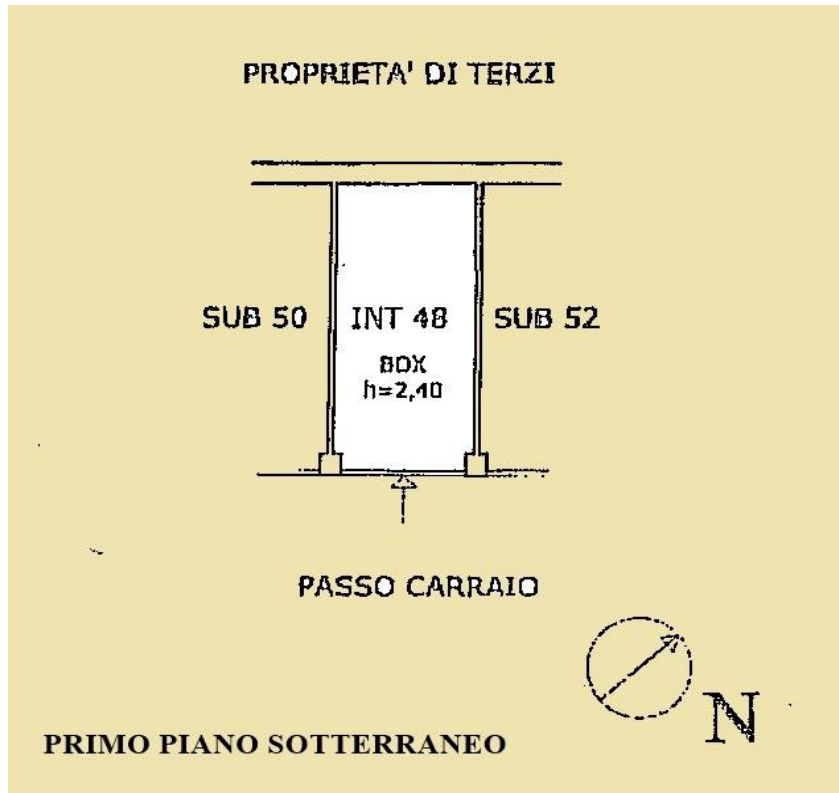

STUDIO CORVETTO di Lamperti
via Marochetti n° 7, 20139, Milano
tel. 02536273

mi.studiocorvetto@gmail.com

Garage o posto auto in vendita in via Giuseppe Avezzana, 21, Milano

36.500 €

15 m²

Spese condominiali: 20 €/mese

Caratteristiche di base

15 m² commerciali

Auto grande

Posto coperto

Posizione

Via Giuseppe Avezzana, 21

Piano inferiore

Quartiere corvetto

Quartiere Sulmona

Quartiere Corvetto-Rogoredo

Milano, Milano

Descrizione

Milano - MM3 Corvetto - BOX SINGOLO

Milano, via Avezzana, in recente costruzione, al primo piano interrato, disponiamo BOX SINGOLO, mq 15, con APERTURA AUTOMATIZZATA. ACCESSO AGEVOLE.